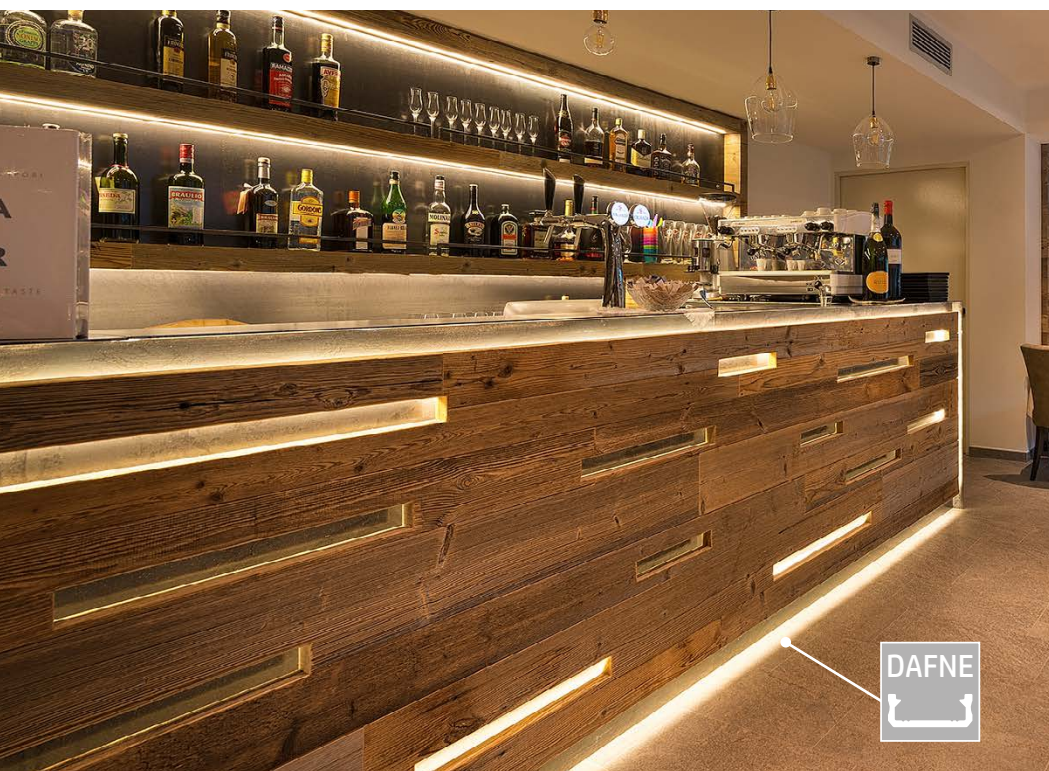

COD. 115275

DAFNE

SERVIZI DISPONIBILI

Lunghezza su misura

Angoli personalizzati (45° - 30° - 60°)

Applicazione strip LED

Cablaggio

Crea la tua barra!