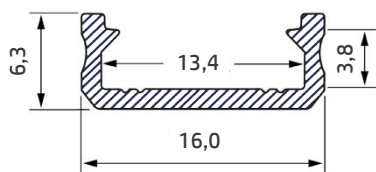

DAFNE

Profilo in alluminio a **sezione rettangolare** di lunghezza **3 metri**

COLORI

Argento Bianco Inox Nero RAL

COD. 115774 COD. 132198

COPERTURE

MEDIUM

Trasparente

COD. 132200

COD. 132005

COD. 132006

HIGH l'applicazione della copertura High aumenta di 3 mm l'altezza totale del prodotto finito

Trasparente

Latte

Opale

Nera