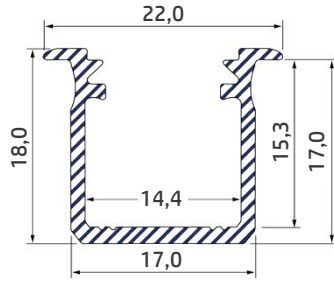

GAIA

Profilo in alluminio a sezione rettangolare da incasso di lunghezza 3 metri

COLORI

Argento

COD. 132037

Bianco

Inox

Nero

SERVIZI DISPONIBILI

Lunghezza su misura

Angoli personalizzati (45° - 30° - 60°)

Applicazione strip LED

Cablaggio

Crea la tua barra!

Scopri come sul nostro sito

www.ledandlight.it