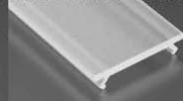

COD. 115801

Nera