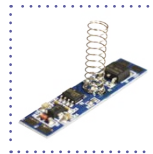

TAPPI

MEDIUM Argento

Con foro

COD. 132039

SU RICHIESTA DISPONIBILI ANCHE NELLA COLORAZIONE: BIANCA, NERA, INOX E RAL.

ACCESSORI

Sensore touch

COD. 115275

SERVIZI DISPONIBILI

Lunghezza su misura

Angoli personalizzati (45° - 30° - 60°)

Applicazione strip LED

Cablaggio

Crea la tua barra!

Scopri come sul nostro sito

www.ledandlight.it