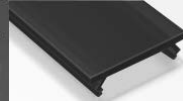

GAIA

Profilo in alluminio a sezione rettangolare da incasso di lunghezza 3 metri

COLORI

Argento

COD. 132037

Bianco

Inox

Nero

COD. 132038

RAL

COPERTURE

MEDIUM

Trasparente

COD. 115775

Latte

COD. 132000

Opale

COD. 115801

Nera

COD. 132200

Tonda 15

COD. 132005

Tonda 30

COD. 132006