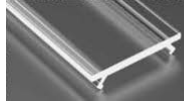

GAIA

Profilo in alluminio a sezione rettangolare da incasso di lunghezza 3 metri

COLORI

Argento

COD. 132037

Bianco

Inox

Nero

COD. 132038

RAL

COPERTURE

MEDIUM

Trasparente

COD. 115775

Latte

COD. 132000