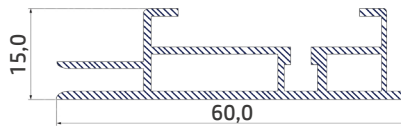

# LED BOX 60

Progettato da *Led and Light*®

Profilo **monofacciale** per **Lightbox** in alluminio, lunghezza da **3 e 6 metri**, spessore **60 mm**